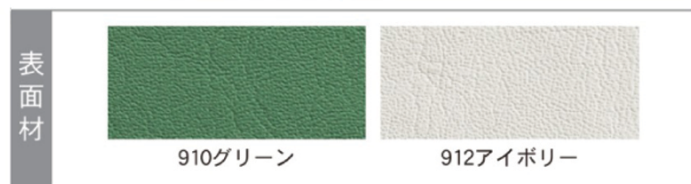

ツーウェイ掲示板 (910 グリーン)

品番	板面寸法	板面有効寸法	価格(税抜)
KB23-910	W910×H610	W870×H570	¥14,500
KB34-910	W1210×H910	W1170×H870	¥25,600
KB36-910	W1810×H910	W1770×H870	¥36,500

ツーウェイ掲示板 (912 アイボリー)

品番	板面寸法	板面有効寸法	価格(税抜)
KB23-912	W910×H610	W870×H570	¥14,500
KB34-912	W1210×H910	W1170×H870	¥25,600
KB36-912	W1810×H910	W1770×H870	¥36,500

ツーウェイ掲示板カラーアルミ枠 (912 アイボリー)

品番	板面寸法	板面有効寸法	価格(税抜)
KB23C-912	W910×H610	W870×H570	¥14,700
KB34C-912	W1210×H910	W1170×H870	¥26,000
KB36C-912	W1810×H910	W1770×H870	¥37,000

マグネットが使えるビニールレザー

浅いエンボス柄のすっきりしたデザインです。
場所に合わせて2色からお選びいただけます。